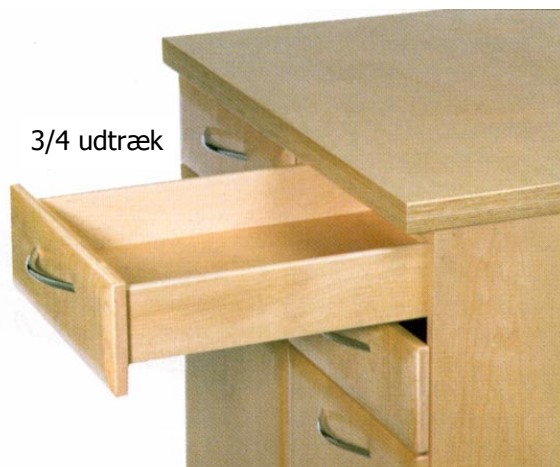

skuffeutdræk

- få mere information i vores Mepla katalog

832...20.20.01 Mepla Dynamic skuffeutdræk

materiale	stål (932)		
farve	el forzinket		
størrelse	selvindtræk og kuglelejer		
	bæreevne 25 kg.		
	installationsbredde 20 mm.		
	nr.	skuffedybde	korpusdybde
	250	250 mm.	260 mm.
	275	275 mm.	285 mm.
	300	300 mm.	310 mm.
	350	350 mm.	360 mm.
	375	375 mm.	385 mm.
	400	400 mm.	410 mm.
	450	450 mm.	460 mm.
	475	475 mm.	485 mm.
	500	500 mm.	510 mm.
	525	525 mm.	535 mm.
pakning	20 sæt		

3/4 udtræk

selvindtræk i begge sider