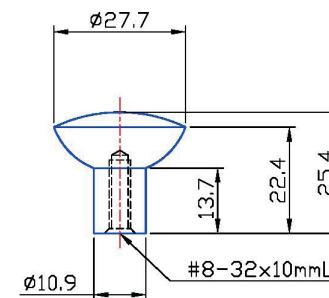

CJ TENERIFE

Item No.	Finish	H	Ø	Kolli size
2338DC28	DC	25,4	27,7	25/250
2338SL28	SL	25,4	27,7	25/250

Material Zamac or brass
 Packing polybag / box incl. M4x25 mm. screw

CHR JØRGENSEN A/S
 M Ø B E L B E S L A G

Hejrevang 4
 DK - 3450 Allerød
www.cj1.dk

mail@cj1.dk
 Tlf: +45 4817 7411
 Fax: +45 4817 7422

CJ MADAGASCAR

Item No.	Finish	H	Ø	Kolli size
CJK19NA32	NA	21,5	25	25/250

Material Stainless steel (or steel)
 Packing polybag / box incl. M4x25 mm. screw