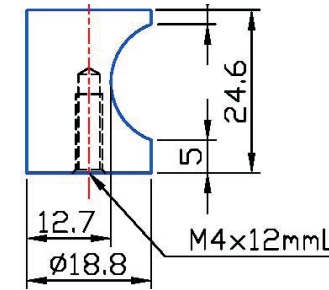

## CJ HAWAII

Item No.	Finish	H	Ø	Kolli size	
CJSH25BP	BP	24,6	19	25/250	new
CJSH25DC	DC	24,6	19	25/250	
CJSH25PC	PC	24,6	19	25/250	
CJSH25SL	SL	24,6	19	25/250	

Material Zamac or Brass  
Packing polybag / box incl. M4x25 mm. screw

## CJ MARTINIQUE

Item No.	Finish	H	Ø	Kolli size	
A294SL13	SL	25	13	25/250	new

Material Zamac  
Packing polybag / box incl. M4x25 mm. screw