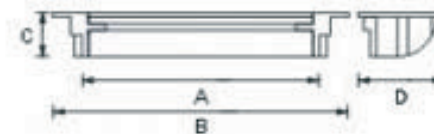

CJ SYDNEY

Item No.	(A)	Finish (D)	(B)	(C)	Kolli size
T40408NA150	142	NA	34/42	150	13/16 25/150

Inner size: 13 x 34 x 142 mm.
 Material: Aluminium
 Packing: polybag / box incl. M4 mm. screws

CJ DARWIN

Item No.	(A)	Finish (D)	(B)	(C)	Kolli size
T40204NA/DC128	134	NA/DC	42/47	142	16/18 25/150

Inner size: 16 x 42 x 134 mm.
 Material: Aluminium
 Packing: polybag / box incl. M4 mm. screws

CHR JØRGENSEN A/S
 M Ø B E L B E S L A G

Hejrevang 4
 DK - 3450 Allerød
www.cj1.dk

mail@cj1.dk
 Tlf: +45 4817 7411
 Fax: +45 4817 7422