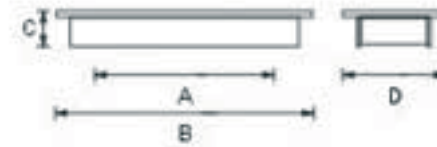

CJ SYDNEY

Item No.	(A)	Finish (D)	(B)	(C)	Kolli size
T40408NA150	142	NA	34/42	150	13/16 25/150

Inner size: 13 x 34 x 142 mm.
 Material: Aluminium
 Packing: polybag / box incl. M4 mm. screws

CJ DARWIN

Item No.	(A)	Finish (D)	(B)	(C)	Kolli size
T40204NA/DC128	134	NA/DC	42/47	142	16/18 25/150

Inner size: 16 x 42 x 134 mm.
 Material: Aluminium
 Packing: polybag / box incl. M4 mm. screws

CHR JØRGENSEN A/S
 M Ø B E L B E S L A G

Hejrevang 4
 DK - 3450 Allerød
www.cj1.dk

mail@cj1.dk
 Tlf: +45 4817 7411
 Fax: +45 4817 7422