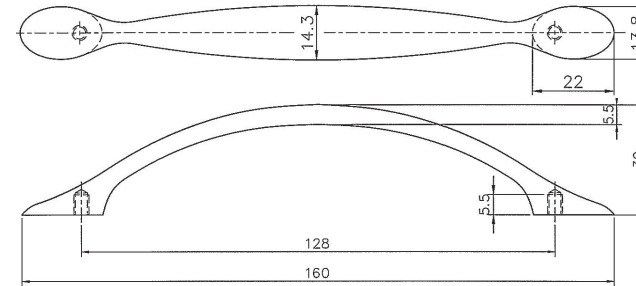

CJ BIRMINGHAM

Item No.	C/C	Finish	H	L	W	Kolli size
A017DN96	96	DN	25	126	13	25/150
A017DC128	128	DC	30	160	14,3	25/250

Material Zamac
 Packing polybag / box incl. M4x20 & M4x23 mm. screws

CHR JØRGENSEN A/S
 M Ø B E L B E S L A G

Hejrevang 4
 DK - 3450 Allerød
www.cj1.dk

mail@cj1.dk
 Tlf: +45 4817 7411
 Fax: +45 4817 7422

CJ SAN FRANCISCO

Item No.	C/C	Finish	H	L	W	Kolli size
A226DC128	128	DC	21,7	192	16,7	25/250

Material Zamac
 Packing polybag / box incl. M4x20 & M4x23 mm. screws