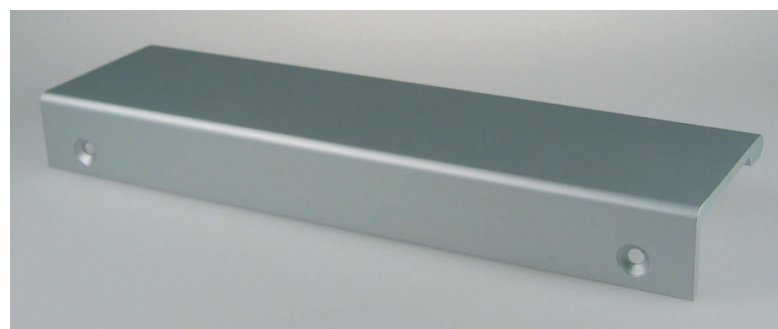

CJ MÜNCHEN

Item No.	C/C	Finish	H	L	W	Kolli size
T40101NA128	128	NA	17	152	9	25/200

Material Aluminium
Packing polybag / box incl. M4x20 & M4x25 mm. screws

CJ MALMÖ

Item No.	C/C	Finish	H	L	W	Kolli size
2883NA25	25	NA	40	42	5/18	25/500
2883NA128	128	NA	40	151	5/18	50/300 new
2883NA320	320	NA	40	344	5/18	160 new