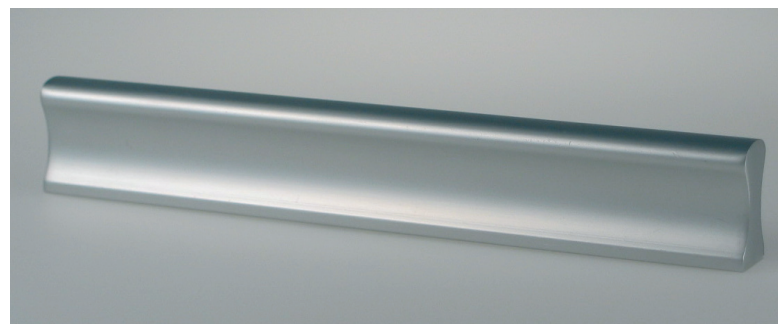

CJ MÜNCHEN

Item No.	C/C	Finish	H	L	W	Kolli size
T40101NA128	128	NA	17	152	9	25/200

Material Aluminium
Packing polybag / box incl. M4x20 & M4x25 mm. screws

CJ MALMÖ

Item No.	C/C	Finish	H	L	W	Kolli size
2883NA25	25	NA	40	42	5/18	25/500
2883NA128	128	NA	40	151	5/18	50/300 new
2883NA320	320	NA	40	344	5/18	160 new