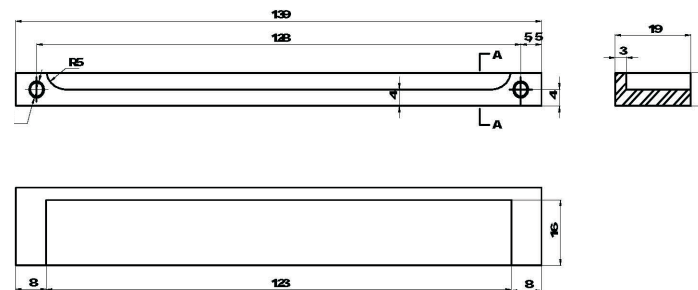

CJ MARSTRAND

Item No.	C/C	Finish	H	L	W	Kolli size
CJHH420SA128	128	SA	19	139	8	70/420 new

Material Aluminium
 Packing polybag / box incl. M4x25 mm. screws

CJ LIVERPOOL

Item No.	C/C	Finish	H	L	W	Kolli size
CJC64NA	64	NA	25	130	8	25/250
CJC224NA	224	NA	25	270	8	25/50
CJC320NA	320	NA	25	360	8	25/50