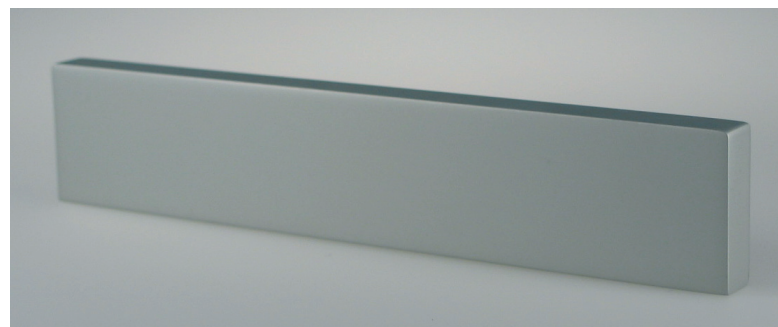

CJ MARSTRAND

Item No.	C/C	Finish	H	L	W	Kolli size
CJHH420SA128	128	SA	19	139	8	70/420 new

Material Aluminium
 Packing polybag / box incl. M4x25 mm. screws

CJ LIVERPOOL

Item No.	C/C	Finish	H	L	W	Kolli size
CJC64NA	64	NA	25	130	8	25/250
CJC224NA	224	NA	25	270	8	25/50
CJC320NA	320	NA	25	360	8	25/50