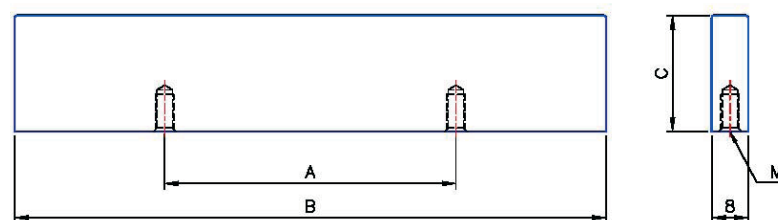

CJ MARSTRAND

Item No.	C/C	Finish	H	L	W	Kolli size
CJHH420SA128	128	SA	19	139	8	70/420 new

Material Aluminium
 Packing polybag / box incl. M4x25 mm. screws

CJ LIVERPOOL

Item No.	C/C	Finish	H	L	W	Kolli size
CJC64NA	64	NA	25	130	8	25/250
CJC224NA	224	NA	25	270	8	25/50
CJC320NA	320	NA	25	360	8	25/50