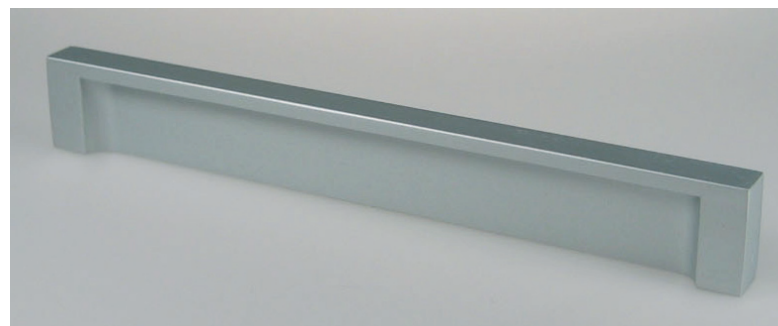

CJ MARSTRAND

Item No.	C/C	Finish	H	L	W	Kolli size
CJHH420SA128	128	SA	19	139	8	70/420 new

Material Aluminium
 Packing polybag / box incl. M4x25 mm. screws

CJ LIVERPOOL

Item No.	C/C	Finish	H	L	W	Kolli size
CJC64NA	64	NA	25	130	8	25/250
CJC224NA	224	NA	25	270	8	25/50
CJC320NA	320	NA	25	360	8	25/50