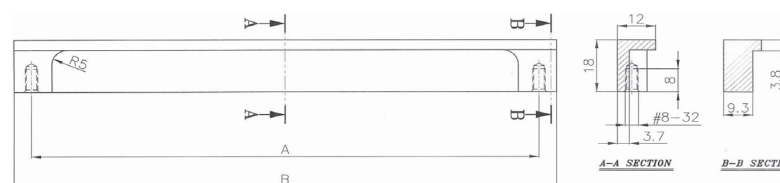

CJ STOCKHOLM

Item No.	C/C	Finish	H	L	W	Kolli size
CJHH128NA	128	NA	17,5	158	14,5	25/250
CJHH128WT	128	WT	17,5	158	14,5	25/250
CJHH320NA	320	NA	17,5	350	14,5	25/100

Material Aluminium
Packing polybag / box incl. M4x25 mm. screws

CJ BERLIN

Item No.	C/C	Finish	H	L (B)	W	Kolli size
A180DC128	128	DC	18	139	12	25/150

Material Zamac
Packing polybag / box incl. M4x25 mm. screws

CHR JØRGENSEN A/S
M Ø B E L B E S L A G

Hejrevang 4
DK - 3450 Allerød
www.cj1.dk