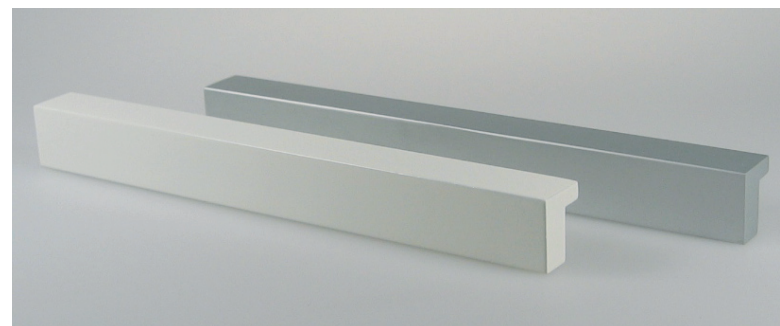

CJ STOCKHOLM

Item No.	C/C	Finish	H	L	W	Kolli size
CJHH128NA	128	NA	17,5	158	14,5	25/250
CJHH128WT	128	WT	17,5	158	14,5	25/250
CJHH320NA	320	NA	17,5	350	14,5	25/100

Material Aluminium
Packing polybag / box incl. M4x25 mm. screws

CJ BERLIN

Item No.	C/C	Finish	H	L (B)	W	Kolli size
A180DC128	128	DC	18	139	12	25/150

Material Zamac
Packing polybag / box incl. M4x25 mm. screws

CHR JØRGENSEN A/S
M Ø B E L B E S L A G

Hejrevang 4
DK - 3450 Allerød
www.cj1.dk