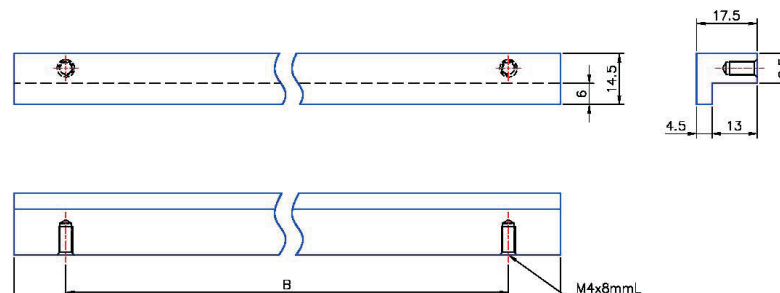

CJ STOCKHOLM

Item No.	C/C	Finish	H	L	W	Kolli size
CJHH128NA	128	NA	17,5	158	14,5	25/250
CJHH128WT	128	WT	17,5	158	14,5	25/250
CJHH320NA	320	NA	17,5	350	14,5	25/100

Material Aluminium
Packing polybag / box incl. M4x25 mm. screws

CJ BERLIN

Item No.	C/C	Finish	H	L (B)	W	Kolli size
A180DC128	128	DC	18	139	12	25/150

Material Zamac
Packing polybag / box incl. M4x25 mm. screws

CHR JØRGENSEN A/S
M Ø B E L B E S L A G

Hejrevang 4
DK - 3450 Allerød
www.cj1.dk