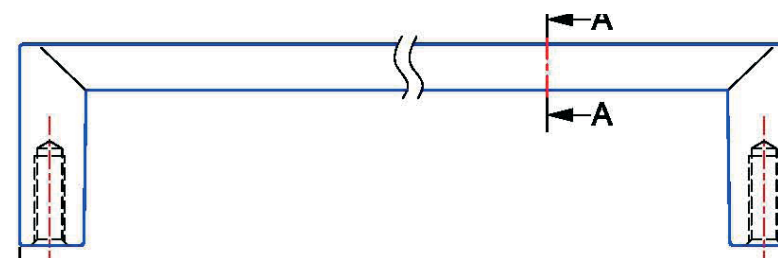

CJ LAWRENCEVILLE

Item No.	C/C	Finish	H	L (B)	W	Kolli size	
C2824SL128	128	SL	21,5	140	14	25/200	new

Material Zamac
Packing polybag / box incl. M4x25 mm. screws

CJ NEW JERSEY

Item No.	C/C	Finish	H	L	W	Kolli size
A078SL128	128	SL	27	135	12	25/200

Material Zamac
Packing polybag / box incl. M4x25 mm. screws

CHR JØRGENSEN A/S
M Ø B E L B E S L A G

Hejrevang 4
DK - 3450 Allerød
www.cj1.dk

mail@cj1.dk
Tlf: +45 4817 7411
Fax: +45 4817 7422