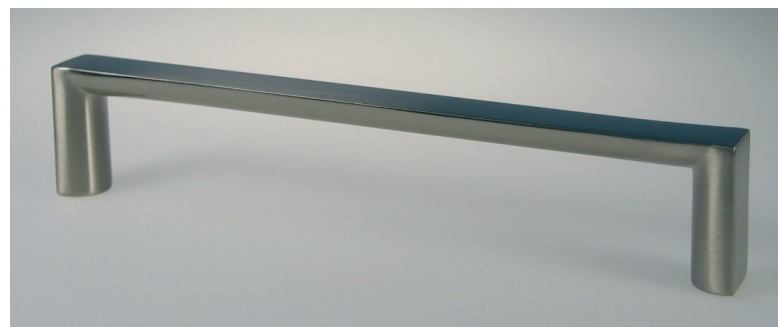

CJ LAWRENCEVILLE

Item No.	C/C	Finish	H	L (B)	W	Kolli size	
C2824SL128	128	SL	21,5	140	14	25/200	new

Material Zamac
Packing polybag / box incl. M4x25 mm. screws

CJ NEW JERSEY

Item No.	C/C	Finish	H	L	W	Kolli size
A078SL128	128	SL	27	135	12	25/200

Material Zamac
Packing polybag / box incl. M4x25 mm. screws

CHR JØRGENSEN A/S
M Ø B E L B E S L A G

Hejrevang 4
DK - 3450 Allerød
www.cj1.dk

mail@cj1.dk
Tlf: +45 4817 7411
Fax: +45 4817 7422