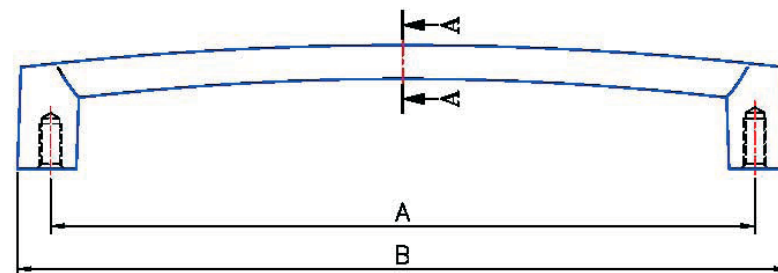

CJ LAWRENCEVILLE

Item No.	C/C	Finish	H	L (B)	W	Kolli size	
C2824SL128	128	SL	21,5	140	14	25/200	new

Material Zamac
Packing polybag / box incl. M4x25 mm. screws

CJ NEW JERSEY

Item No.	C/C	Finish	H	L	W	Kolli size
A078SL128	128	SL	27	135	12	25/200

Material Zamac
Packing polybag / box incl. M4x25 mm. screws

CHR JØRGENSEN A/S
M Ø B E L B E S L A G

Hejrevang 4
DK - 3450 Allerød
www.cj1.dk

mail@cj1.dk
Tlf: +45 4817 7411
Fax: +45 4817 7422