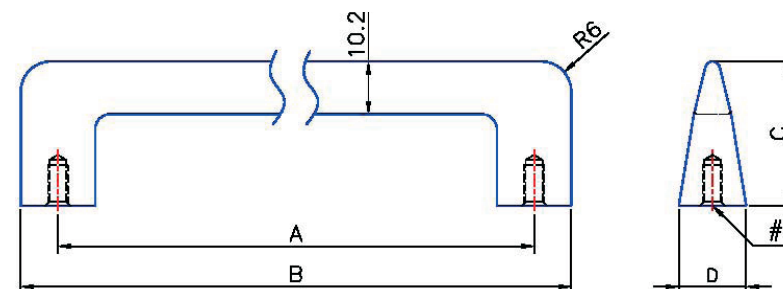

## CJ PHILADELPHIA

Item No.	C/C	Finish	H	L	W	Kolli size
2502NA160	160	NA	35	170,5	24	new
2502NA224	224	NA	35	234,5	24	new
2502NA352	352	NA	35	263,5	24	new

Material Aluminium  
Packing polybag / box incl. M4x25 mm. screws

## CJ CHICAGO

Item No.	C/C	Finish	H (C)	L (B)	W (D)	Kolli size
C2819PC128	128	PC	32	143	3-15	25/200 new

Material Zamac  
Packing polybag / box incl. M4x25 mm. screws

**CHR JØRGENSEN A/S**  
M Ø B E L B E S L A G