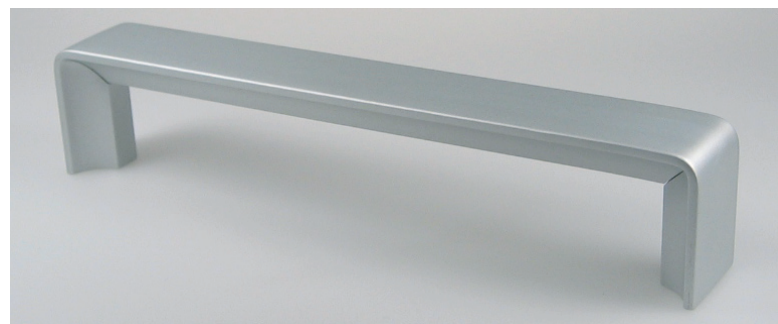

## CJ PHILADELPHIA

Item No.	C/C	Finish	H	L	W	Kolli size
2502NA160	160	NA	35	170,5	24	new
2502NA224	224	NA	35	234,5	24	new
2502NA352	352	NA	35	263,5	24	new

Material Aluminium  
Packing polybag / box incl. M4x25 mm. screws

## CJ CHICAGO

Item No.	C/C	Finish	H (C)	L (B)	W (D)	Kolli size
C2819PC128	128	PC	32	143	3-15	25/200 new

Material Zamac  
Packing polybag / box incl. M4x25 mm. screws

**CHR JØRGENSEN A/S**  
M Ø B E L B E S L A G