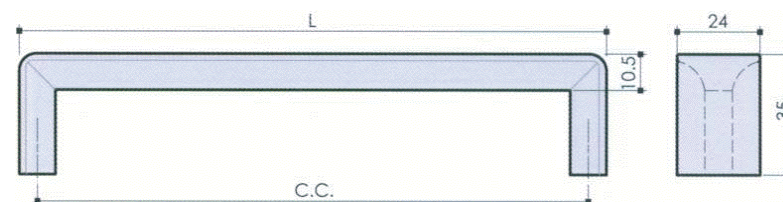

## CJ PHILADELPHIA

Item No.	C/C	Finish	H	L	W	Kolli size
2502NA160	160	NA	35	170,5	24	new
2502NA224	224	NA	35	234,5	24	new
2502NA352	352	NA	35	263,5	24	new

Material Aluminium  
Packing polybag / box incl. M4x25 mm. screws

## CJ CHICAGO

Item No.	C/C	Finish	H (C)	L (B)	W (D)	Kolli size
C2819PC128	128	PC	32	143	3-15	25/200 new

Material Zamac  
Packing polybag / box incl. M4x25 mm. screws

**CHR JØRGENSEN A/S**  
M Ø B E L B E S L A G