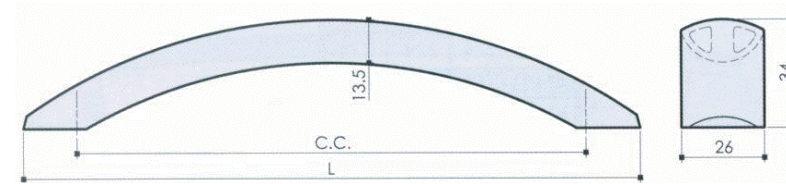

CJ DUBAI

Item No.	C/C	Finish	H	L	W	Kolli size	
A2151BK160	160	BK	34	194	26	-	new
A2151BK224	224	BK	34	275	26	-	new
A2151BK352	352	BK	34	436	26	-	new

Material Aluminium
Packing polybag / box incl. M4x25 mm. screws

CHR JØRGENSEN A/S
M Ø B E L B E S L A G

Hejrevang 4
DK - 3450 Allerød
www.cj1.dk

mail@cj1.dk
Tlf: +45 4817 7411
Fax: +45 4817 7422

CJ KUWAIT

Item No.	C/C	Finish	H	L	W	Kolli size	
A2152DN160	160	DN	38	174	26	-	new
A2152DN224	224	DN	38	238	26	-	new
A2152DN352	352	DN	38	366	26	-	new