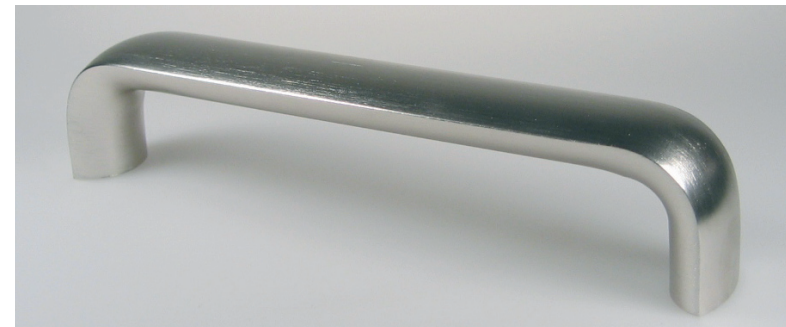

CJ KUWAIT

Item No.	C/C	Finish	H	L	W	Kolli size	
A2152DN160	160	DN	38	174	26	-	new
A2152DN224	224	DN	38	238	26	-	new
A2152DN352	352	DN	38	366	26	-	new