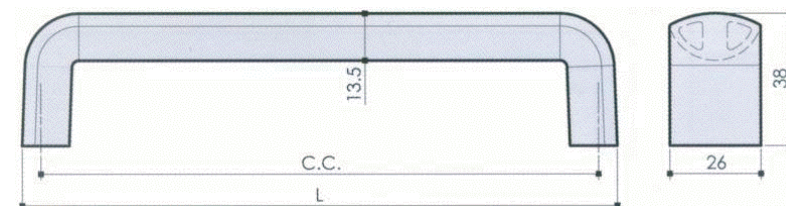

CJ DUBAI

Item No.	C/C	Finish	H	L	W	Kolli size	
A2151BK160	160	BK	34	194	26	-	new
A2151BK224	224	BK	34	275	26	-	new
A2151BK352	352	BK	34	436	26	-	new

Material Aluminium
Packing polybag / box incl. M4x25 mm. screws

CHR JØRGENSEN A/S
M Ø B E L B E S L A G

Hejrevang 4
DK - 3450 Allerød
www.cj1.dk

mail@cj1.dk
Tlf: +45 4817 7411
Fax: +45 4817 7422

CJ KUWAIT

Item No.	C/C	Finish	H	L	W	Kolli size	
A2152DN160	160	DN	38	174	26	-	new
A2152DN224	224	DN	38	238	26	-	new
A2152DN352	352	DN	38	366	26	-	new