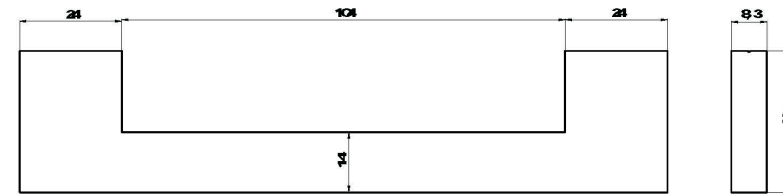

## CJ LIVIGNO

Item No.	C/C	Finish	H	L	W	Kolli size	
CJ421SA128	128	SA	33	152	8,3	50/300	new

Material Aluminium  
 Packing polybag / box incl. M4x25 mm. screws

**CHR JØRGENSEN A/S**  
 M Ø B E L B E S L A G

## CJ CANAZEI

Item No.	C/C	Finish	H	L	W	Kolli size	
CJK11BK128	128	BK	30	142	7	25/	new
CJK11WT128	128	WT	30	142	7	25/	new
CJK11BK192	192	BK	30	206	7	25/	new
CJK11WT192	192	WT	30	206	7	25/	new
CJK11BK384	384	BK	30	398	7	25/	new
CJK11WT384	384	WT	30	398	7	25/	new
CJK11BK704	704	BK	30	718	7	25/	new
CJK11WT704	704	WT	30	718	7	25/	new