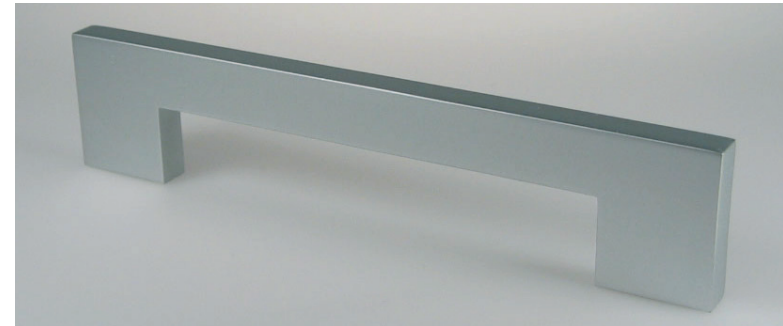

## CJ LIVIGNO

Item No.	C/C	Finish	H	L	W	Kolli size	
CJ421SA128	128	SA	33	152	8,3	50/300	new

Material Aluminium  
 Packing polybag / box incl. M4x25 mm. screws

**CHR JØRGENSEN A/S**  
 M Ø B E L B E S L A G

## CJ CANAZEI

Item No.	C/C	Finish	H	L	W	Kolli size	
CJK11BK128	128	BK	30	142	7	25/	new
CJK11WT128	128	WT	30	142	7	25/	new
CJK11BK192	192	BK	30	206	7	25/	new
CJK11WT192	192	WT	30	206	7	25/	new
CJK11BK384	384	BK	30	398	7	25/	new
CJK11WT384	384	WT	30	398	7	25/	new
CJK11BK704	704	BK	30	718	7	25/	new
CJK11WT704	704	WT	30	718	7	25/	new