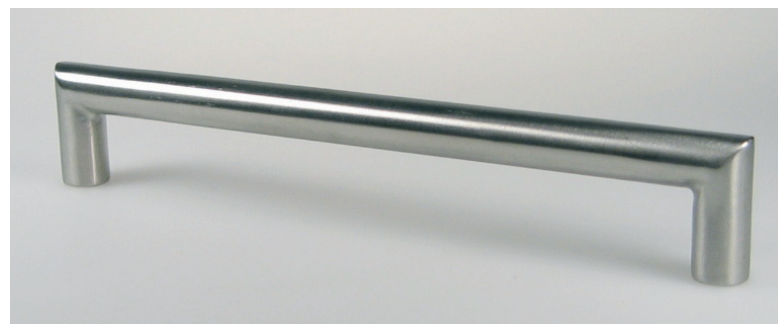

CJ MARINA - Ø12 HOLLOW

Item No.	C/C	Finish	H	L	W	Kolli size	
B812NAH96	96	NA	30	108	12	25/	new
B812NAH128	128	NA	30	140	12	25/	new
B812NAH160	160	NA	30	172	12	25/	new
B812NAH192	192	NA	30	204	12	25/	new
B812NAH224	224	NA	30	236	12	25/	new
B812NAH256	256	NA	30	268	12	25/	new
B812NAH288	288	NA	30	300	12	25/	new
B812NAH320	320	NA	30	332	12	25/	new
B812NAH352	352	NA	30	364	12	25/	new
B812NAH416	416	NA	30	428	12	25/	new
B812NAH448	448	NA	30	460	12	25/	new
B812NAH480	480	NA	30	492	12	25/	new
B812NAH640	640	NA	30	652	12	25/	new

Material Stainless steel hollow
Packing polybag / box incl. M4x20 x M4x25 mm. screws

CJ MARINA - Ø12 SOLID

Item No.	C/C	Finish	H	L	W	Kolli size	
B812NA128	128	NA	30	140	12	25/100	
B812NA160	160	NA	30	172	12	25/100	
B812NA192	192	NA	30	204	12	25/100	
B812NA224	224	NA	30	236	12	25/	
B812NA256	256	NA	30	268	12	25/	new
B812NA288	288	NA	30	300	12	25/50	
B812NA320	320	NA	30	332	12	25/50	
B812NA352	352	NA	30	364	12	25/50	
B812NA480	480	NA	30	492	12	25/50	
B812NA640	640	NA	30	652	12	20/40	