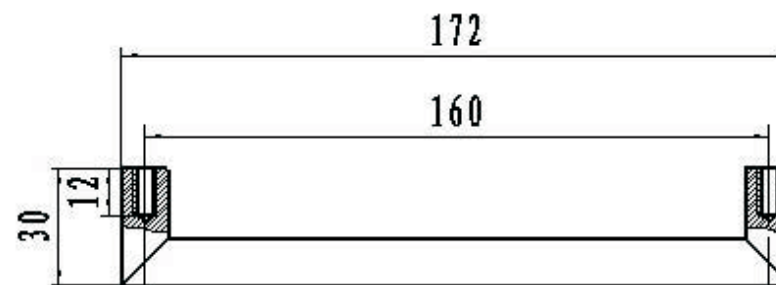

CJ MARINA - Ø12 HOLLOW

Item No.	C/C	Finish	H	L	W	Kolli size	
B812NAH96	96	NA	30	108	12	25/	new
B812NAH128	128	NA	30	140	12	25/	new
B812NAH160	160	NA	30	172	12	25/	new
B812NAH192	192	NA	30	204	12	25/	new
B812NAH224	224	NA	30	236	12	25/	new
B812NAH256	256	NA	30	268	12	25/	new
B812NAH288	288	NA	30	300	12	25/	new
B812NAH320	320	NA	30	332	12	25/	new
B812NAH352	352	NA	30	364	12	25/	new
B812NAH416	416	NA	30	428	12	25/	new
B812NAH448	448	NA	30	460	12	25/	new
B812NAH480	480	NA	30	492	12	25/	new
B812NAH640	640	NA	30	652	12	25/	new

Material Stainless steel hollow
Packing polybag / box incl. M4x20 x M4x25 mm. screws

CJ MARINA - Ø12 SOLID

Item No.	C/C	Finish	H	L	W	Kolli size	
B812NA128	128	NA	30	140	12	25/100	
B812NA160	160	NA	30	172	12	25/100	
B812NA192	192	NA	30	204	12	25/100	
B812NA224	224	NA	30	236	12	25/	
B812NA256	256	NA	30	268	12	25/	new
B812NA288	288	NA	30	300	12	25/50	
B812NA320	320	NA	30	332	12	25/50	
B812NA352	352	NA	30	364	12	25/50	
B812NA480	480	NA	30	492	12	25/50	
B812NA640	640	NA	30	652	12	20/40	

Material Stainless steel solid
Packing polybag / box incl. M4x20 & M4x25 mm. screws

CHR JØRGENSEN A/S
M Ø B E L B E S L A G

Hejrevang 4
DK - 3450 Allerød
www.cj1.dk

mail@cj1.dk
Tlf: +45 4817 7411
Fax: +45 4817 7422