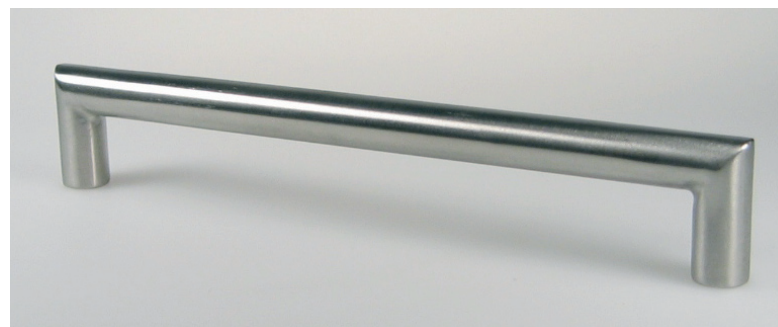

CHR JØRGENSEN A/S
M Ø B E L B E S L A G

Hejrevang 4
DK - 3450 Allerød
www.cj1.dk

mail@cj1.dk
Tlf: +45 4817 7411
Fax: +45 4817 7422