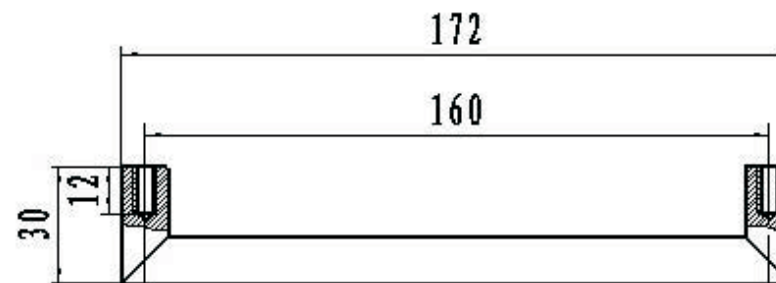

CJ MARINA - Ø12 HOLLOW

Item No.	C/C	Finish	H	L	W	Kolli size	
B812NAH96	96	NA	30	108	12	25/	new
B812NAH128	128	NA	30	140	12	25/	new
B812NAH160	160	NA	30	172	12	25/	new
B812NAH192	192	NA	30	204	12	25/	new
B812NAH224	224	NA	30	236	12	25/	new
B812NAH256	256	NA	30	268	12	25/	new
B812NAH288	288	NA	30	300	12	25/	new
B812NAH320	320	NA	30	332	12	25/	new
B812NAH352	352	NA	30	364	12	25/	new
B812NAH416	416	NA	30	428	12	25/	new
B812NAH448	448	NA	30	460	12	25/	new
B812NAH480	480	NA	30	492	12	25/	new
B812NAH640	640	NA	30	652	12	25/	new

Material Stainless steel hollow
Packing polybag / box incl. M4x20 x M4x25 mm. screws

CJ MARINA - Ø12 SOLID

Item No.	C/C	Finish	H	L	W	Kolli size	
B812NA128	128	NA	30	140	12	25/100	
B812NA160	160	NA	30	172	12	25/100	
B812NA192	192	NA	30	204	12	25/100	
B812NA224	224	NA	30	236	12	25/	
B812NA256	256	NA	30	268	12	25/	new
B812NA288	288	NA	30	300	12	25/50	
B812NA320	320	NA	30	332	12	25/50	
B812NA352	352	NA	30	364	12	25/50	
B812NA480	480	NA	30	492	12	25/50	
B812NA640	640	NA	30	652	12	20/40	

Material Stainless steel solid
Packing polybag / box incl. M4x20 & M4x25 mm. screws

CHR JØRGENSEN A/S
M Ø B E L B E S L A G

Hejrevang 4
DK - 3450 Allerød
www.cj1.dk

mail@cj1.dk
Tlf: +45 4817 7411
Fax: +45 4817 7422